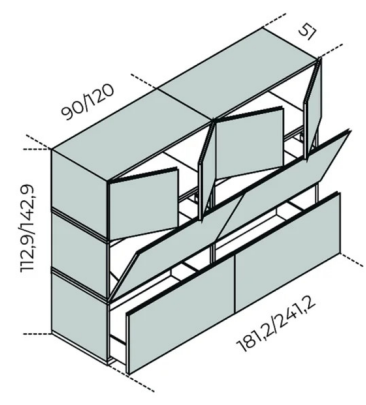

L'interno del mobile è in laminato effetto pelle color visone. Parti metalliche in alluminio anodizzato brillante. Base e distanziatori in legno laminato effetto pelle color visone.

Per composizioni a centrostanza o per versioni bifacciali è disponibile lo schienale in cristallo 6mm temperato retroverniciato come il mobile. I moduli possono essere affiancati e sovrapposti. È consigliabile una sovrapposizione di massimo 3 moduli.

## Cm (L x P x H)

90 x 51 x 48.1  
120 x 51 x 48.1  
90 x 42 x 0  
120 x 42 x 0  
90 x 51 x 38.1  
120 x 51 x 38.1  
90 x 0 x 0  
120 x  
90 x 51 x 49  
120 x 51 x 49  
41.4 x 22.5 x 12.5  
45 x 42 x 0  
60 x 42 x 0  
90 x 48.3 x 0.6  
120 x 48.3 x 0.6  
51 x 0 x 45.1  
51 x 0 x 35.1  
90 x 0 x 44.5  
120 x 0 x 44.5  
90 x 0 x 34.5  
120 x 0 x 34.5  
8 x 0 x 21  
8 x 0 x 8  
0 x 0 x 0

## Inches (L x P x H)

35½ x 20¾ x 19  
47¾ x 20¾ x 19  
35½ x 16¾ x 0  
47¾ x 16¾ x 0  
35½ x 20¾ x 15¼  
47¾ x 20¾ x 15¼  
35½ x 0 x 0  
47¾ x NaN x NaN  
35½ x 20¾ x 19½  
47¾ x 20¾ x 19½  
16½ x 9 x 5  
17¾ x 16¾ x 0  
23¾ x 16¾ x 0  
35½ x 19¾ x ¼  
47¾ x 19¾ x ¼  
20¾ x 0 x 18  
20¾ x 0 x 14  
35½ x 0 x 17¾  
47¾ x 0 x 17¾  
35½ x 0 x 13¾  
47¾ x 0 x 13¾  
3¾ x 0 x 8½  
3¾ x 0 x 3¾  
0 x 0 x 0