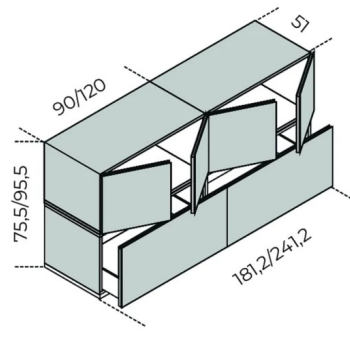

L'interno del mobile è in laminato effetto pelle color visone. Parti metalliche in alluminio anodizzato brillante. Base e distanziatori in legno laminato effetto pelle color visone.

Per composizioni a centrostanza o per versioni bifacciali è disponibile lo schienale in cristallo 6mm temperato retroverniciato come il mobile. I moduli possono essere affiancati e sovrapposti. È consigliabile una sovrapposizione di massimo 3 moduli.

## Cm (L x P x H)

90 x 51 x 48.1  
120 x 51 x 48.1  
90 x 42 x 0  
120 x 42 x 0  
90 x 51 x 38.1  
120 x 51 x 38.1  
90 x 0 x 0  
120 x  
90 x 51 x 49  
120 x 51 x 49  
41.4 x 22.5 x 12.5  
45 x 42 x 0  
60 x 42 x 0  
90 x 48.3 x 0.6  
120 x 48.3 x 0.6  
51 x 0 x 45.1  
51 x 0 x 35.1  
90 x 0 x 44.5  
120 x 0 x 44.5  
90 x 0 x 34.5  
120 x 0 x 34.5  
8 x 0 x 21  
8 x 0 x 8  
0 x 0 x 0

## Inches (L x P x H)

35½ x 20¾ x 19  
47¾ x 20¾ x 19  
35½ x 16¾ x 0  
47¾ x 16¾ x 0  
35½ x 20¾ x 15¼  
47¾ x 20¾ x 15¼  
35½ x 0 x 0  
47¾ x NaN x NaN  
35½ x 20¾ x 19½  
47¾ x 20¾ x 19½  
16½ x 9 x 5  
17¾ x 16¾ x 0  
23¾ x 16¾ x 0  
35½ x 19¾ x ¼  
47¾ x 19¾ x ¼  
20¾ x 0 x 18  
20¾ x 0 x 14  
35½ x 0 x 17¾  
47¾ x 0 x 17¾  
35½ x 0 x 13¾  
47¾ x 0 x 13¾  
3¾ x 0 x 8½  
3¾ x 0 x 3¾  
0 x 0 x 0