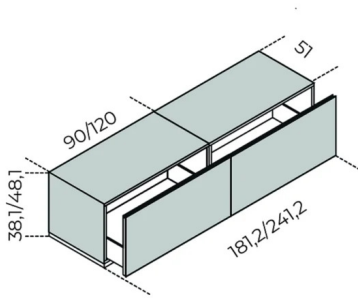

L'interno del mobile è in laminato effetto pelle color visone. Parti metalliche in alluminio anodizzato brillante. Base e distanziatori in legno laminato effetto pelle color visone.

Per composizioni a centrostanza o per versioni bifacciali è disponibile lo schienale in cristallo 6mm temperato retroverniciato come il mobile. I moduli possono essere affiancati e sovrapposti. È consigliabile una sovrapposizione di massimo 3 moduli.

## Cm (L x P x H)

90 x 51 x 48.1  
120 x 51 x 48.1  
90 x 42 x 0  
120 x 42 x 0  
90 x 51 x 38.1  
120 x 51 x 38.1  
90 x 0 x 0  
120 x  
90 x 51 x 49  
120 x 51 x 49  
41.4 x 22.5 x 12.5  
45 x 42 x 0  
60 x 42 x 0  
90 x 48.3 x 0.6  
120 x 48.3 x 0.6  
51 x 0 x 45.1  
51 x 0 x 35.1  
90 x 0 x 44.5  
120 x 0 x 44.5  
90 x 0 x 34.5  
120 x 0 x 34.5  
8 x 0 x 21  
8 x 0 x 8  
0 x 0 x 0

## Inches (L x P x H)

35½ x 20¾ x 19  
47¾ x 20¾ x 19  
35½ x 16¾ x 0  
47¾ x 16¾ x 0  
35½ x 20¾ x 15¼  
47¾ x 20¾ x 15¼  
35½ x 0 x 0  
47¾ x NaN x NaN  
35½ x 20¾ x 19½  
47¾ x 20¾ x 19½  
16½ x 9 x 5  
17¾ x 16¾ x 0  
23¾ x 16¾ x 0  
35½ x 19¾ x ¼  
47¾ x 19¾ x ¼  
20¾ x 0 x 18  
20¾ x 0 x 14  
35½ x 0 x 17¾  
47¾ x 0 x 17¾  
35½ x 0 x 13¾  
47¾ x 0 x 13¾  
3¾ x 0 x 8½  
3¾ x 0 x 3¾  
0 x 0 x 0